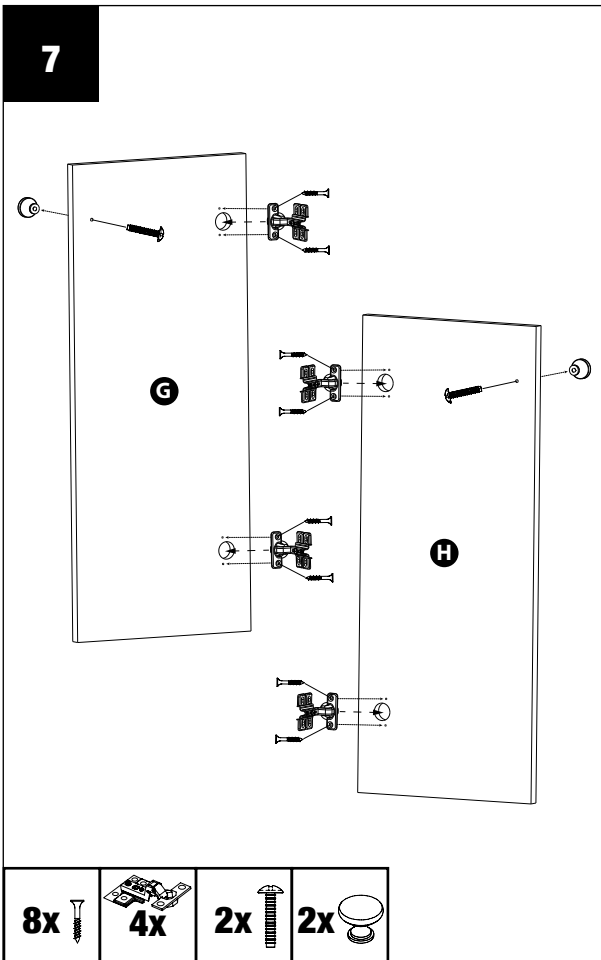

MODEL/MODÈLE :

24.8" x 14.33" x 28.75" (63 cm x 36.4 cm x 73 cm)

30.78" x 14.33" x 28.75" (78.2 cm x 36.4 cm x 73 cm)

INSTRUCTIONS / AUFBAUANLEITUNG / INSTRUCCIONES

				
16x	12x	16x	16x	4x

				
24x	4x	4x	2x	2x

9

8x 