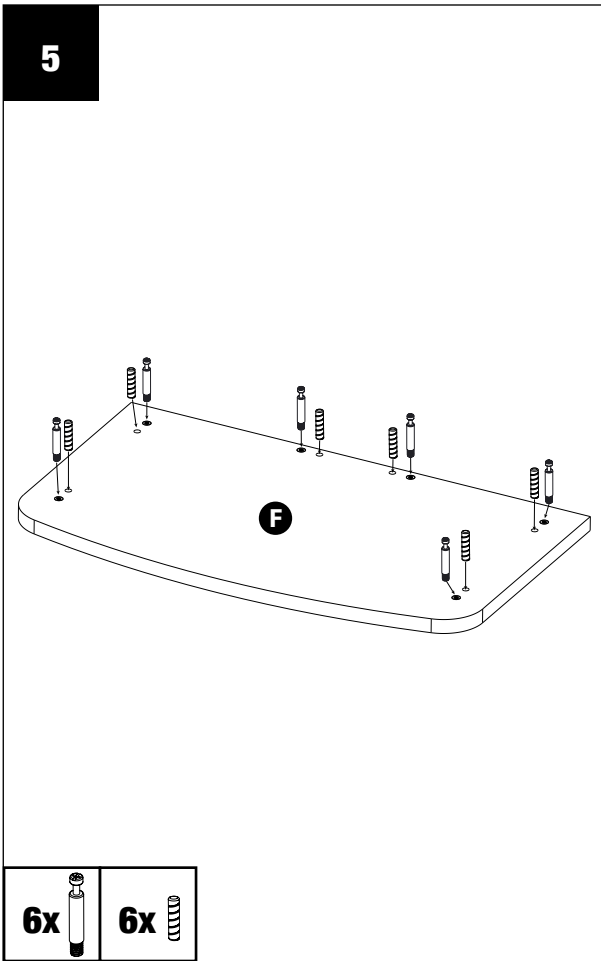

MODEL/MODÈLE :

24.8" x 14.33" x 28.75" (63 cm x 36.4 cm x 73 cm)

30.78" x 14.33" x 28.75" (78.2 cm x 36.4 cm x 73 cm)

INSTRUCTIONS / AUFBAUANLEITUNG / INSTRUCCIONES

				
16x	12x	16x	16x	4x

				
24x	4x	4x	2x	2x

9

8x 