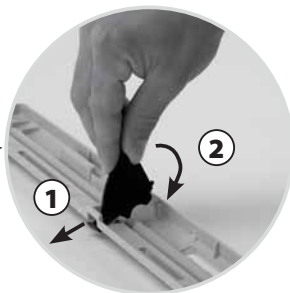

Position the front, back and side panels so that the vertical bars are on the outer side of the cage.

Placer les panneaux avant, arrière et latéraux afin que les barreaux verticaux soient sur le côté extérieur de la cage.

C