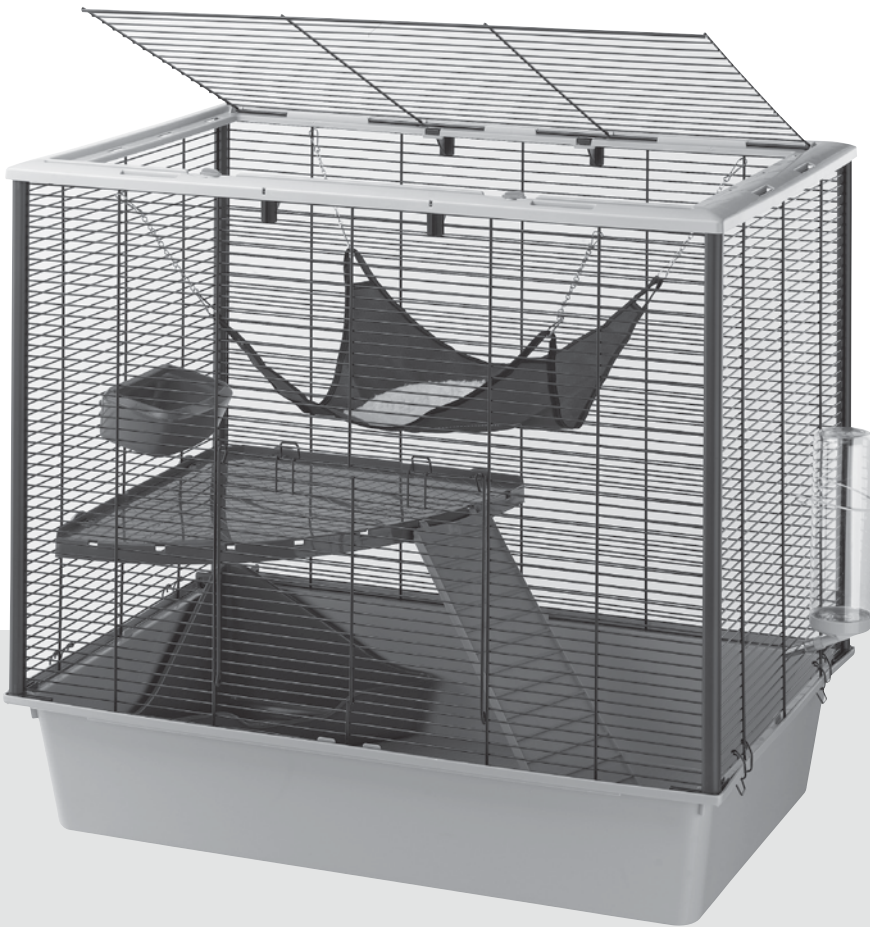

# FERRET HABITAT

**Note:** Also suitable for rats provided an exercise wheel is added.

**Note :** peut aussi convenir aux rats si une roue d'exercice est utilisée.

**63855**

78 cm L x 48 cm W x 70 cm H  
(30.7" x 18.9" x 27.6")

**A****B**

Position the front, back and side panels so that the vertical bars are on the outer side of the cage.

Placer les panneaux avant, arrière et latéraux afin que les barreaux verticaux soient sur le côté extérieur de la cage.