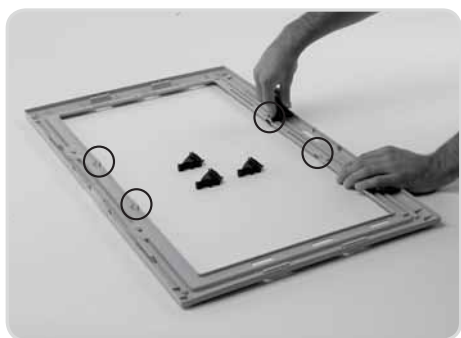

Position the front, back and side panels so that the vertical bars are on the outer side of the cage.

Placer les panneaux avant, arrière et latéraux afin que les barreaux verticaux soient sur le côté extérieur de la cage.

C