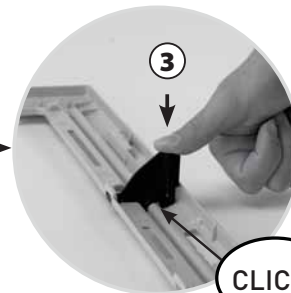

Position the front, back and side panels so that the vertical bars are on the outer side of the cage.

Placer les panneaux avant, arrière et latéraux afin que les barreaux verticaux soient sur le côté extérieur de la cage.

C