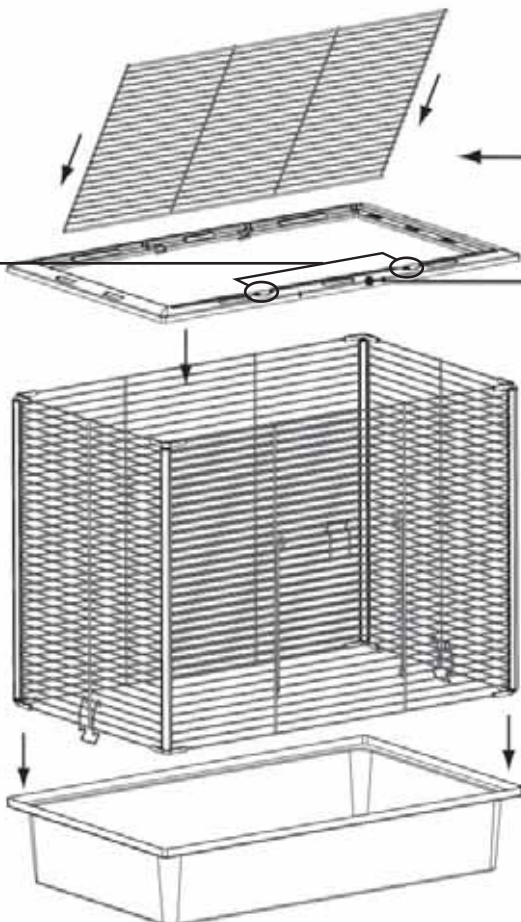

CLICK!

D

Note: Position the top frame so that the locking mechanism is located above the door.

Note : Placer le panneau du dessus afin que le mécanisme de verrouillage soit situé au-dessus de la porte.

CLICK!